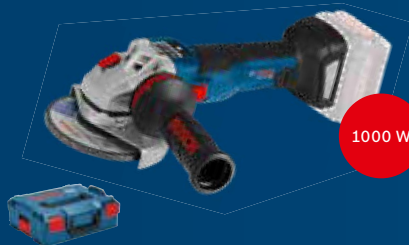

VINKELSLIP GWS 18V-10 125 SC HMI SOLO L-BOXX

Mjukstart, smart bromssystem, omstartsskydd, Kick-Back-kontroll, Connectivity, användargränssnitt, 2,8 kg, 125 mm, 4 500-9 000 varv/min, utan laddare/batteri, L-BOXX.
Art. nr. 0 601 9G3 40B