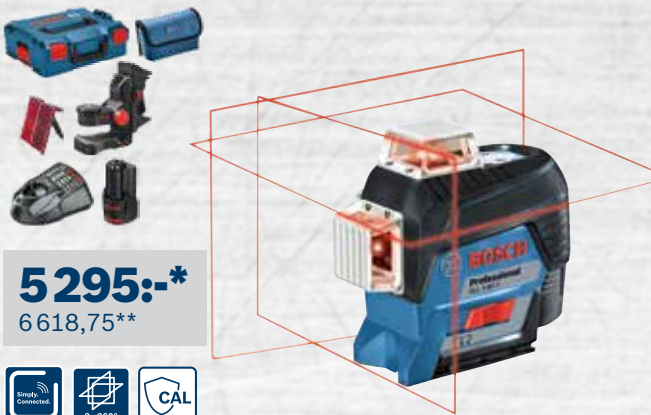

5295:-*
6618,75**

CIRKELLASER GLL3-80C M/BM1/12V/LADDARE
Laser med 3 linjer 360° Bluetooth, Cal guard, Räckvidd 120 m, 1/4" och 5/8" gänga, hållare BM-1, L-BOXX. Art. nr. 0 601 063 R02