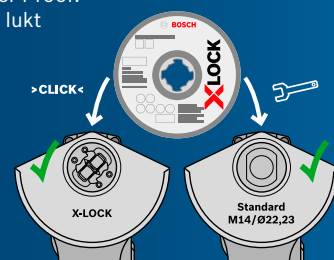

X-LOCK	✓
M14/Ø 22,23	✓

* sammenlignet med limte skiver