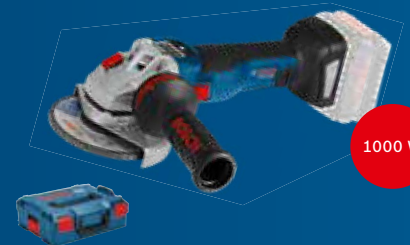

VINKELSLIP GWS 18V-10 150 SC HMI SOLO L-BOXX

Mjukstart, smart bromssystem, omstartsskydd, Kick-Back-kontroll, Connectivity, användargränssnitt, 2,8 kg, 150 mm, 4 500-9 000 varv/min, utan laddare/batteri, L-BOXX.
Art. nr. 0 601 9G3 50B