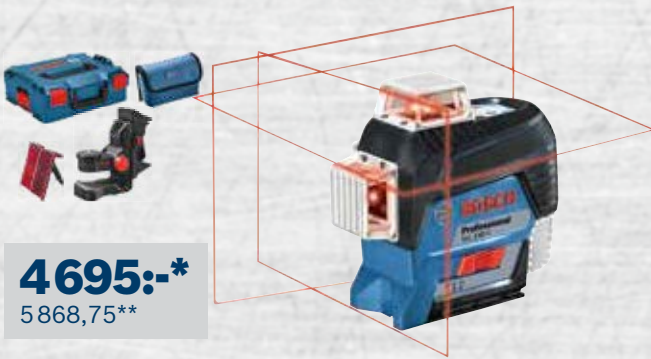

LINJELASER FÖR ALLA BEHOV

SOLO

4695:-*
5868,75**

CIRKELLASER GLL 3-80 C SOLO L-BOXX
Laser med 3 linjer 360°. Bluetooth, Cal gaurd, Räckvidd 120 m, 1/4" och 5/8" gänga, IP 54, Art. nr. 0 601 063 R03

6095:-*
7618,75**