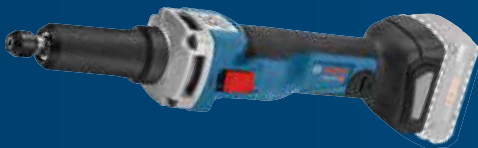

RAKSLIP GGS 18V-23 LC SOLO L-BOXX

Nästa nivå av styrka = 1000W. Starkare än vanlig rakslip på 230V p.g.a. ny borstlös motor - kan också användas för fräsning. Ergonomisk och användarvänlig med ett smalt grepp, har KickBack och Connectivity.
Art. nr. 0 601 229 100

RAKSLIP GGS 18 V-23 PLC SOLO L-BOXX

Nästa nivå av styrka = 1000W. Starkare än vanlig rakslip på 230V p.g.a. ny borstlös motor - kan också användas för fräsning. Ergonomisk och användarvänlig med ett smalt grepp, har KickBack och Connectivity.
Art. nr. 0 601 229 200