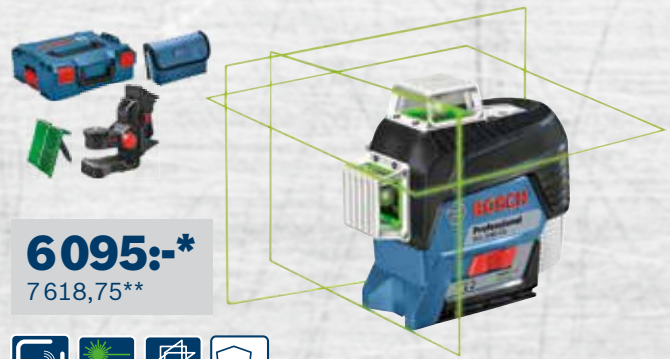

LINJELASER FÖR ALLA BEHOV

SOLO

4695:-*
5868,75**

CIRKELLASER GLL 3-80 C SOLO L-BOXX
Laser med 3 linjer 360°. Bluetooth, Cal gaurd, Räckvidd 120 m, 1/4" och 5/8" gänga, IP 54, Art. nr. 0 601 063 R03

6095:-*
7618,75**